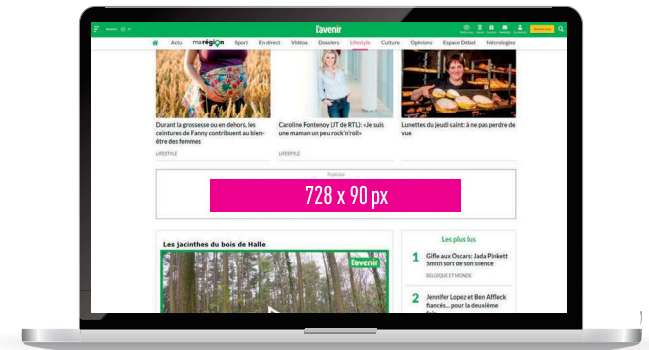

Supplément DATA	Description
Média/section	Choix du site (ex: L'Avenir) Choix d'une section (ex : sport)
Centres d'intérêts	Basés sur les données comportementales de l'internaute
Targeting	Geotargeting, capping, device, tranche horaire

Tous nos tarifs sont hors TVA. Offre soumise aux conditions générales de la SRL Editions de l'Avenir Presse disponibles sur demande.

DISPLAY FORMATS

IMU

HALFPAGE

LEADERBOARD

XL LEADERBOARD

BILLBOARD

HOMEPAGE TAKEOVER